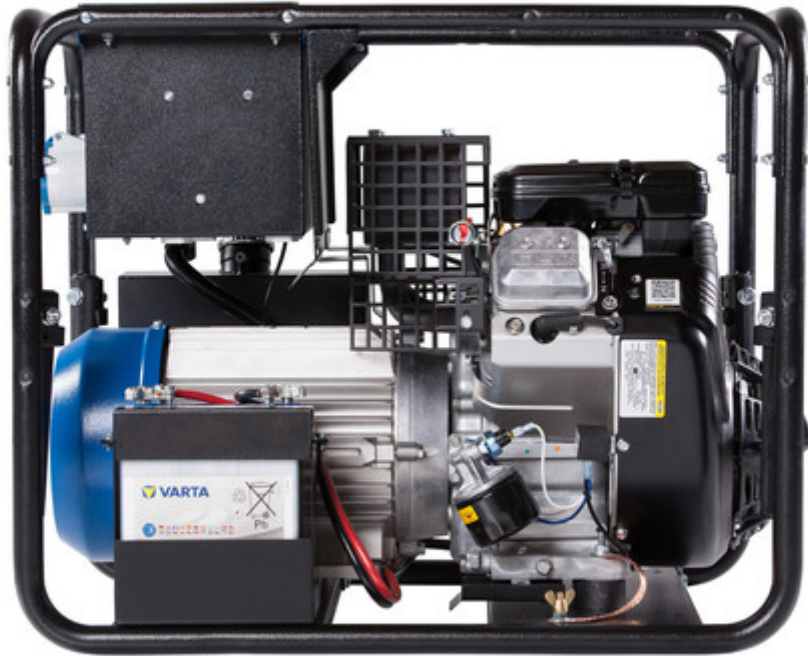

9001 ED-AA/SEBA
Bestellnummer 986608

GEKO

EISEMANN

9001 ED-AA/SEBA

9001 ED-AA/SEBA

Bestellnummer 986608

GEKO

EISEMANN

Bestellnummer	986608
Globale Artikelidentnummer	4038469966083
Marke	Geko
Serie	Professionelle
Katalog Pos. Nr.	22
Laufzeit bei 50% Last (h)	3,8
Laufzeit bei 100% Last (h)	2,2
Festanschluss	Nein
Steckdose Schuko (Stk.)	1
Steckdose CEE 3 pol. 32A (Stk.)	1
Steckdose CEE 5 pol. 16A (Stk.)	1
Länge (mm)	790
Breite (mm)	550
Höhe (mm)	650
Gehäusetyp	offen
Motorhersteller	B&S
Motortyp	Vanguard
Zylinder	2
Leistung Motornendrehzahl (kW)	13,2
Kraftstoff	Benzin
Alternativkraftstoff	E10
Abgasnorm	Euro V
Ölfüllmenge (l)	1,7

Kühlsystem	Luft
Bordspannung (V)	12
Drehzahlregelung	mechanisch
E-Start	Ja
Generatortyp	asynchron
Tankvolumen (l)	9,2
Gewicht (kg)	162
Drehzahl (1/min)	3000
Schalleistungspegel dB(A)	98
Schalldruckpegel dB(A)	70
Frequenz (Hz)	50
Elektr. Leistung 1~ (kVA)	6
Spannung 1~ (V)	230
Strom 1~ (A)	26
Leistungsfaktor 1~ (cosφ)	1
Elektr. Leistung 3~ (kVA)	9
Spannung 3~ (V)	400
Strom 3~ (A)	13
Leistungsfaktor 3~ (cosφ)	1
Schutzart	54
DIN-Norm	6280