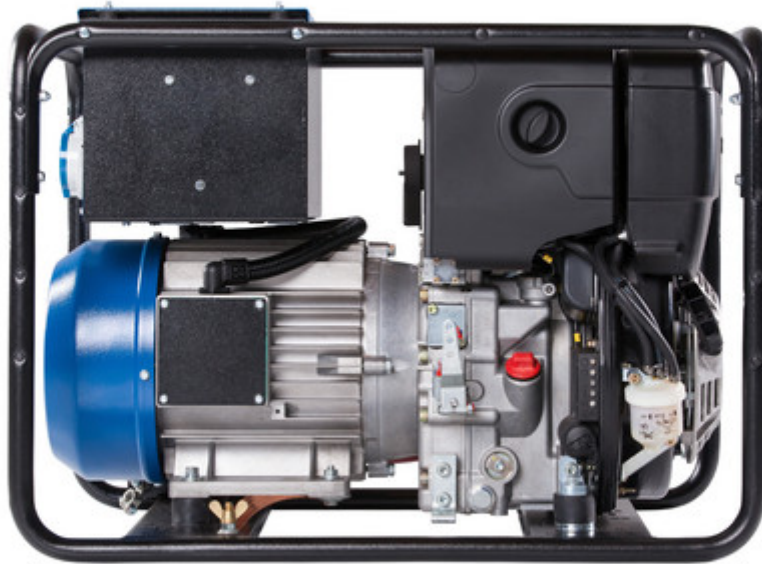

**7801 ED-AA/ZEDA**  
Bestellnummer 986470

GEKO

EISEMANN

**7801 ED-AA/ZEDA**

## 7801 ED-AA/ZEDA

Bestellnummer 986470

GEKO

EISEMANN

Bestellnummer	986470
Globale Artikelidentnummer	4038469964706
Marke	Geko
Serie	Professionelle
Katalog Pos. Nr.	25
Laufzeit bei 50% Last (h)	3,4
Laufzeit bei 100% Last (h)	2,2
Festanschluss	Nein
Steckdose Schuko (Stk.)	1
Steckdose CEE 3 pol. 32A (Stk.)	1
Steckdose CEE 5 pol. 16A (Stk.)	1
Länge (mm)	740
Breite (mm)	500
Höhe (mm)	530
Gehäusetyp	offen
Motorhersteller	Hatz
Motortyp	1B50
Zylinder	1
Leistung Motornendrehzahl (kW)	7,8
Kraftstoff	Diesel
Alternativkraftstoff	Heizöl
Abgasnorm	Stage V
Ölfüllmenge (l)	1,5

Kühlsystem	Luft
Bordspannung (V)	12
Drehzahlregelung	mechanisch
E-Start	Ja
Generatortyp	asynchron
Tankvolumen (l)	5
Gewicht (kg)	132
Drehzahl (1/min)	3000
Schallleistungspegel dB(A)	104
Schalldruckpegel dB(A)	76
Frequenz (Hz)	50
Elektr. Leistung 1~ (kVA)	4,5
Spannung 1~ (V)	230
Strom 1~ (A)	19,5
Leistungsfaktor 1~ (cosφ)	1
Elektr. Leistung 3~ (kVA)	6,4
Spannung 3~ (V)	400
Strom 3~ (A)	9,2
Leistungsfaktor 3~ (cosφ)	1
Schutzart	54
DIN-Norm	6280